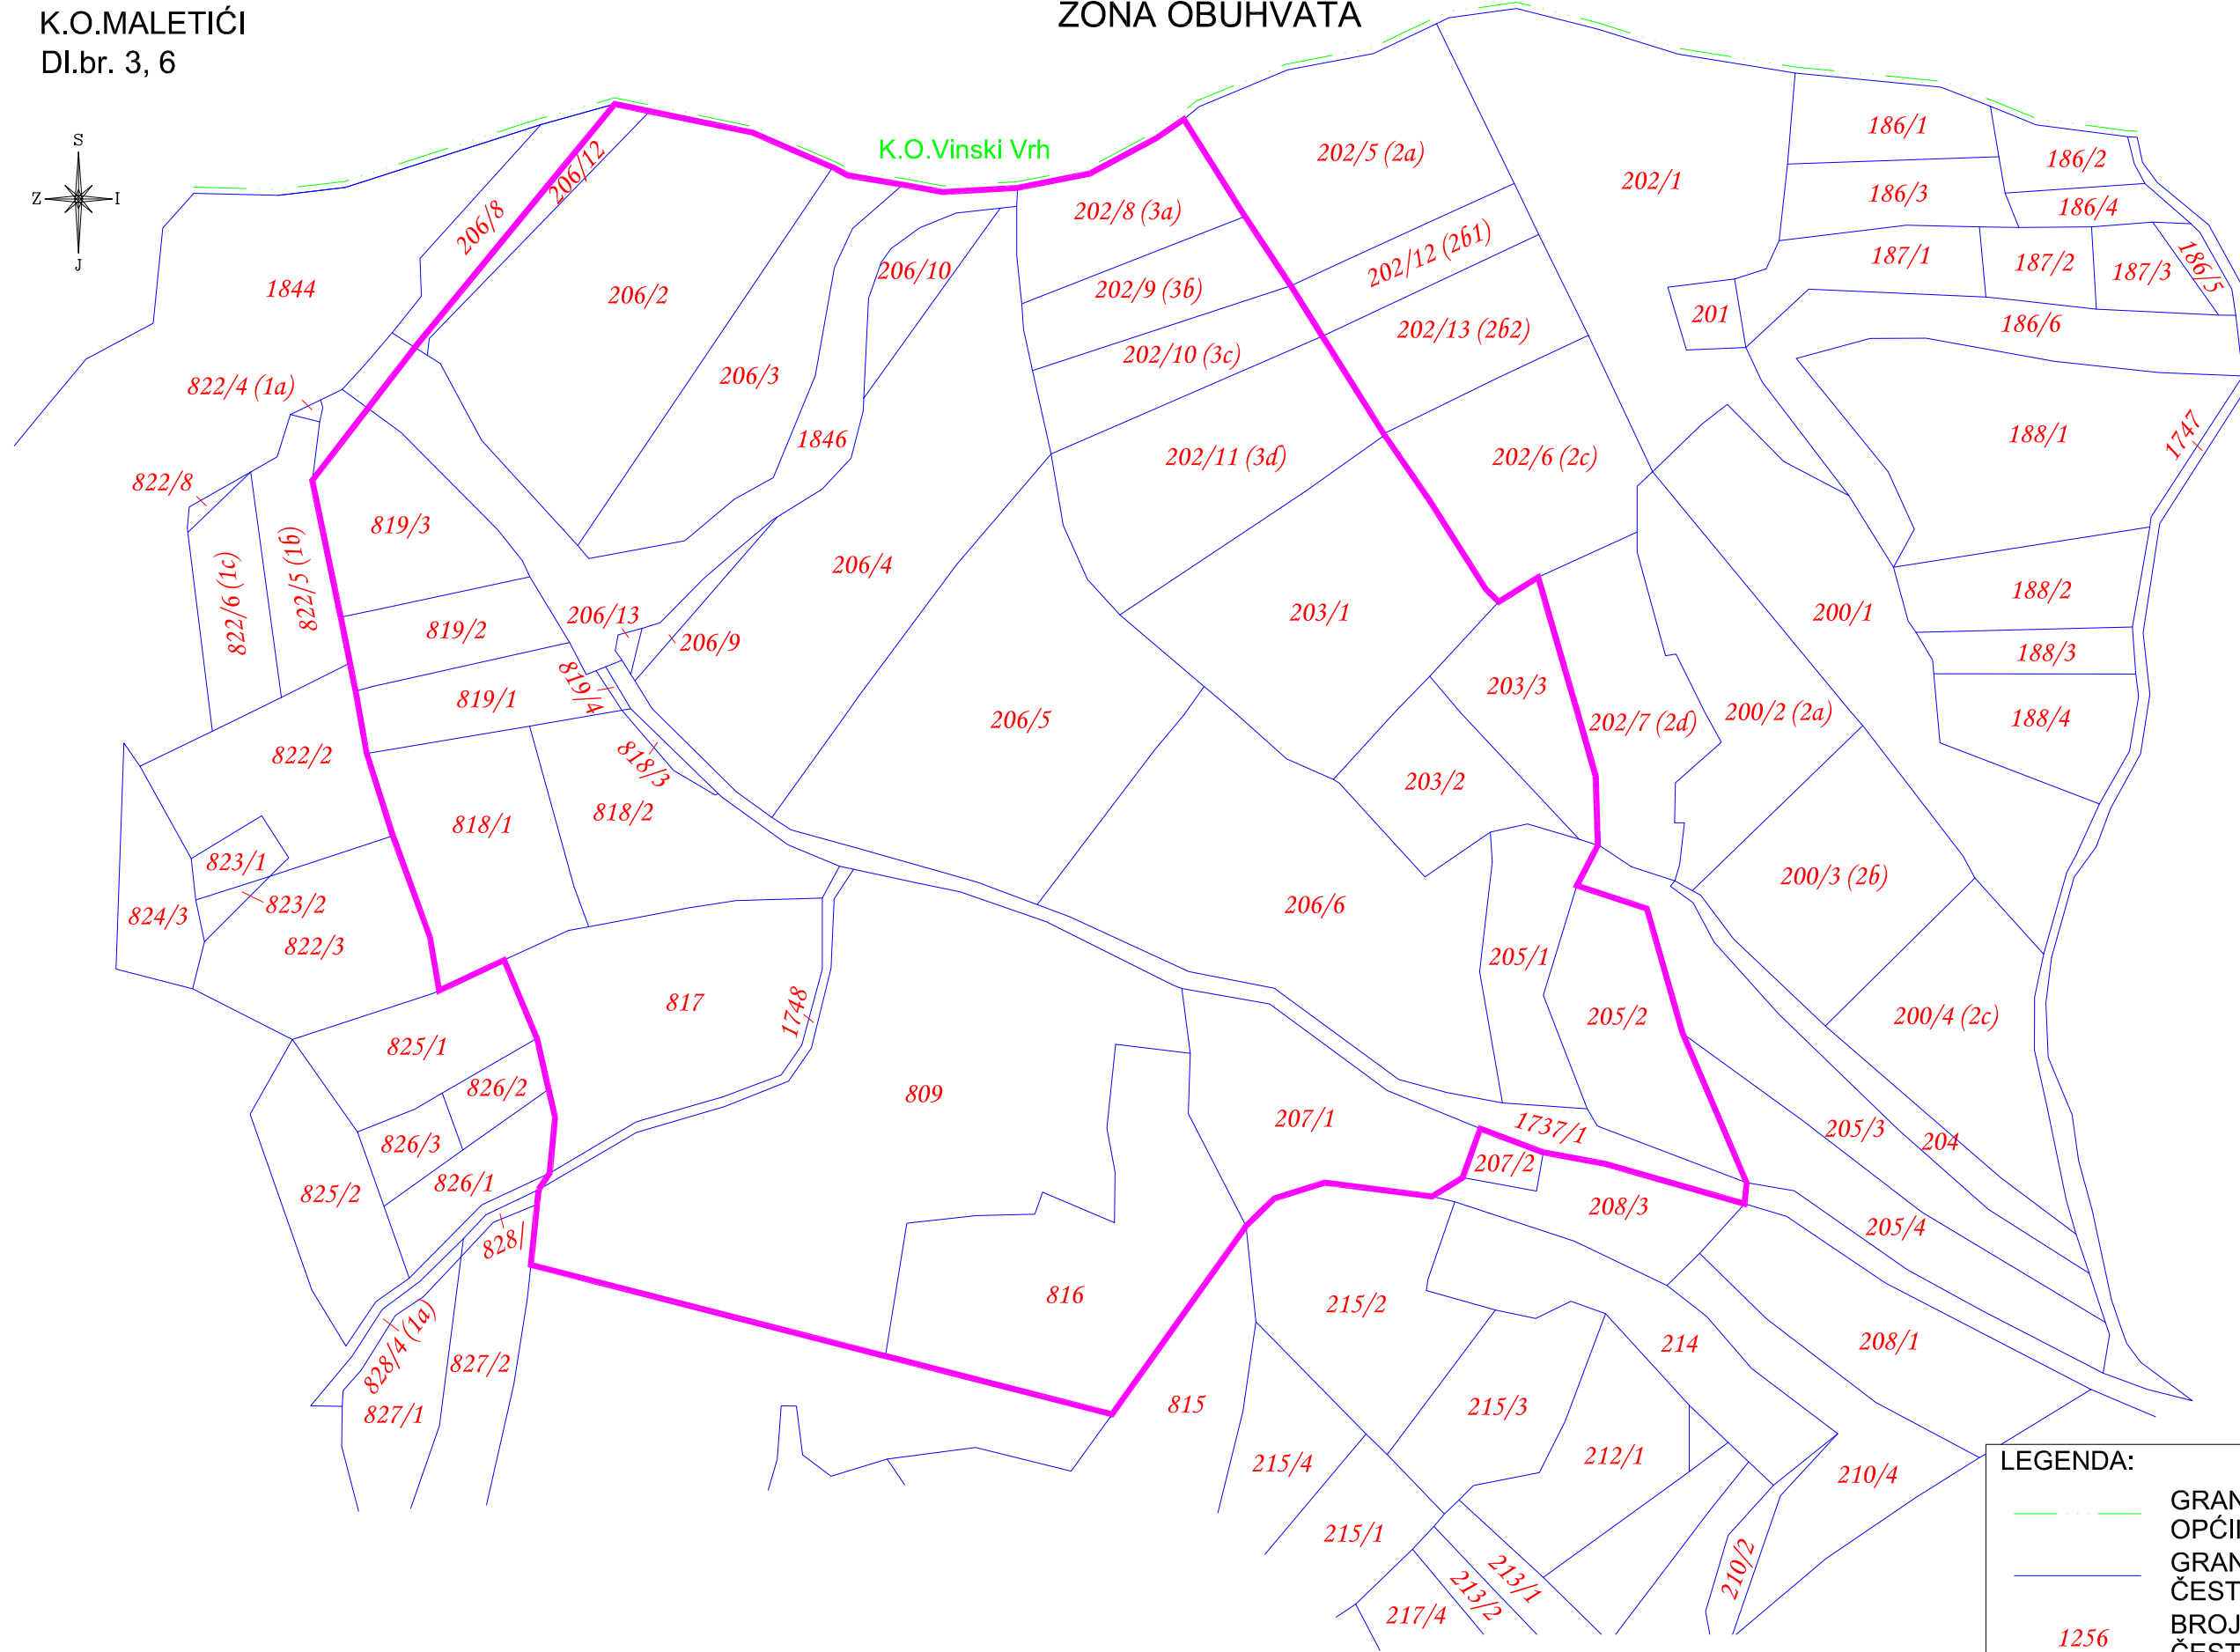

KOPIJA KATASTARSKOG PLANA ZONA OBUHVATA

K.O.MALETIĆI
DI.br. 3, 6

K.O.Vinski Vrh

LEGENDA:	
	GRANICA KATASTARSKE OPĆINE
	GRANICE KATASTARSKIH ČESTICA
1256	BROJEVI KATASTARSKIH ČESTICA
	GRANICA OBUHVATA POSLOVNE ZONE