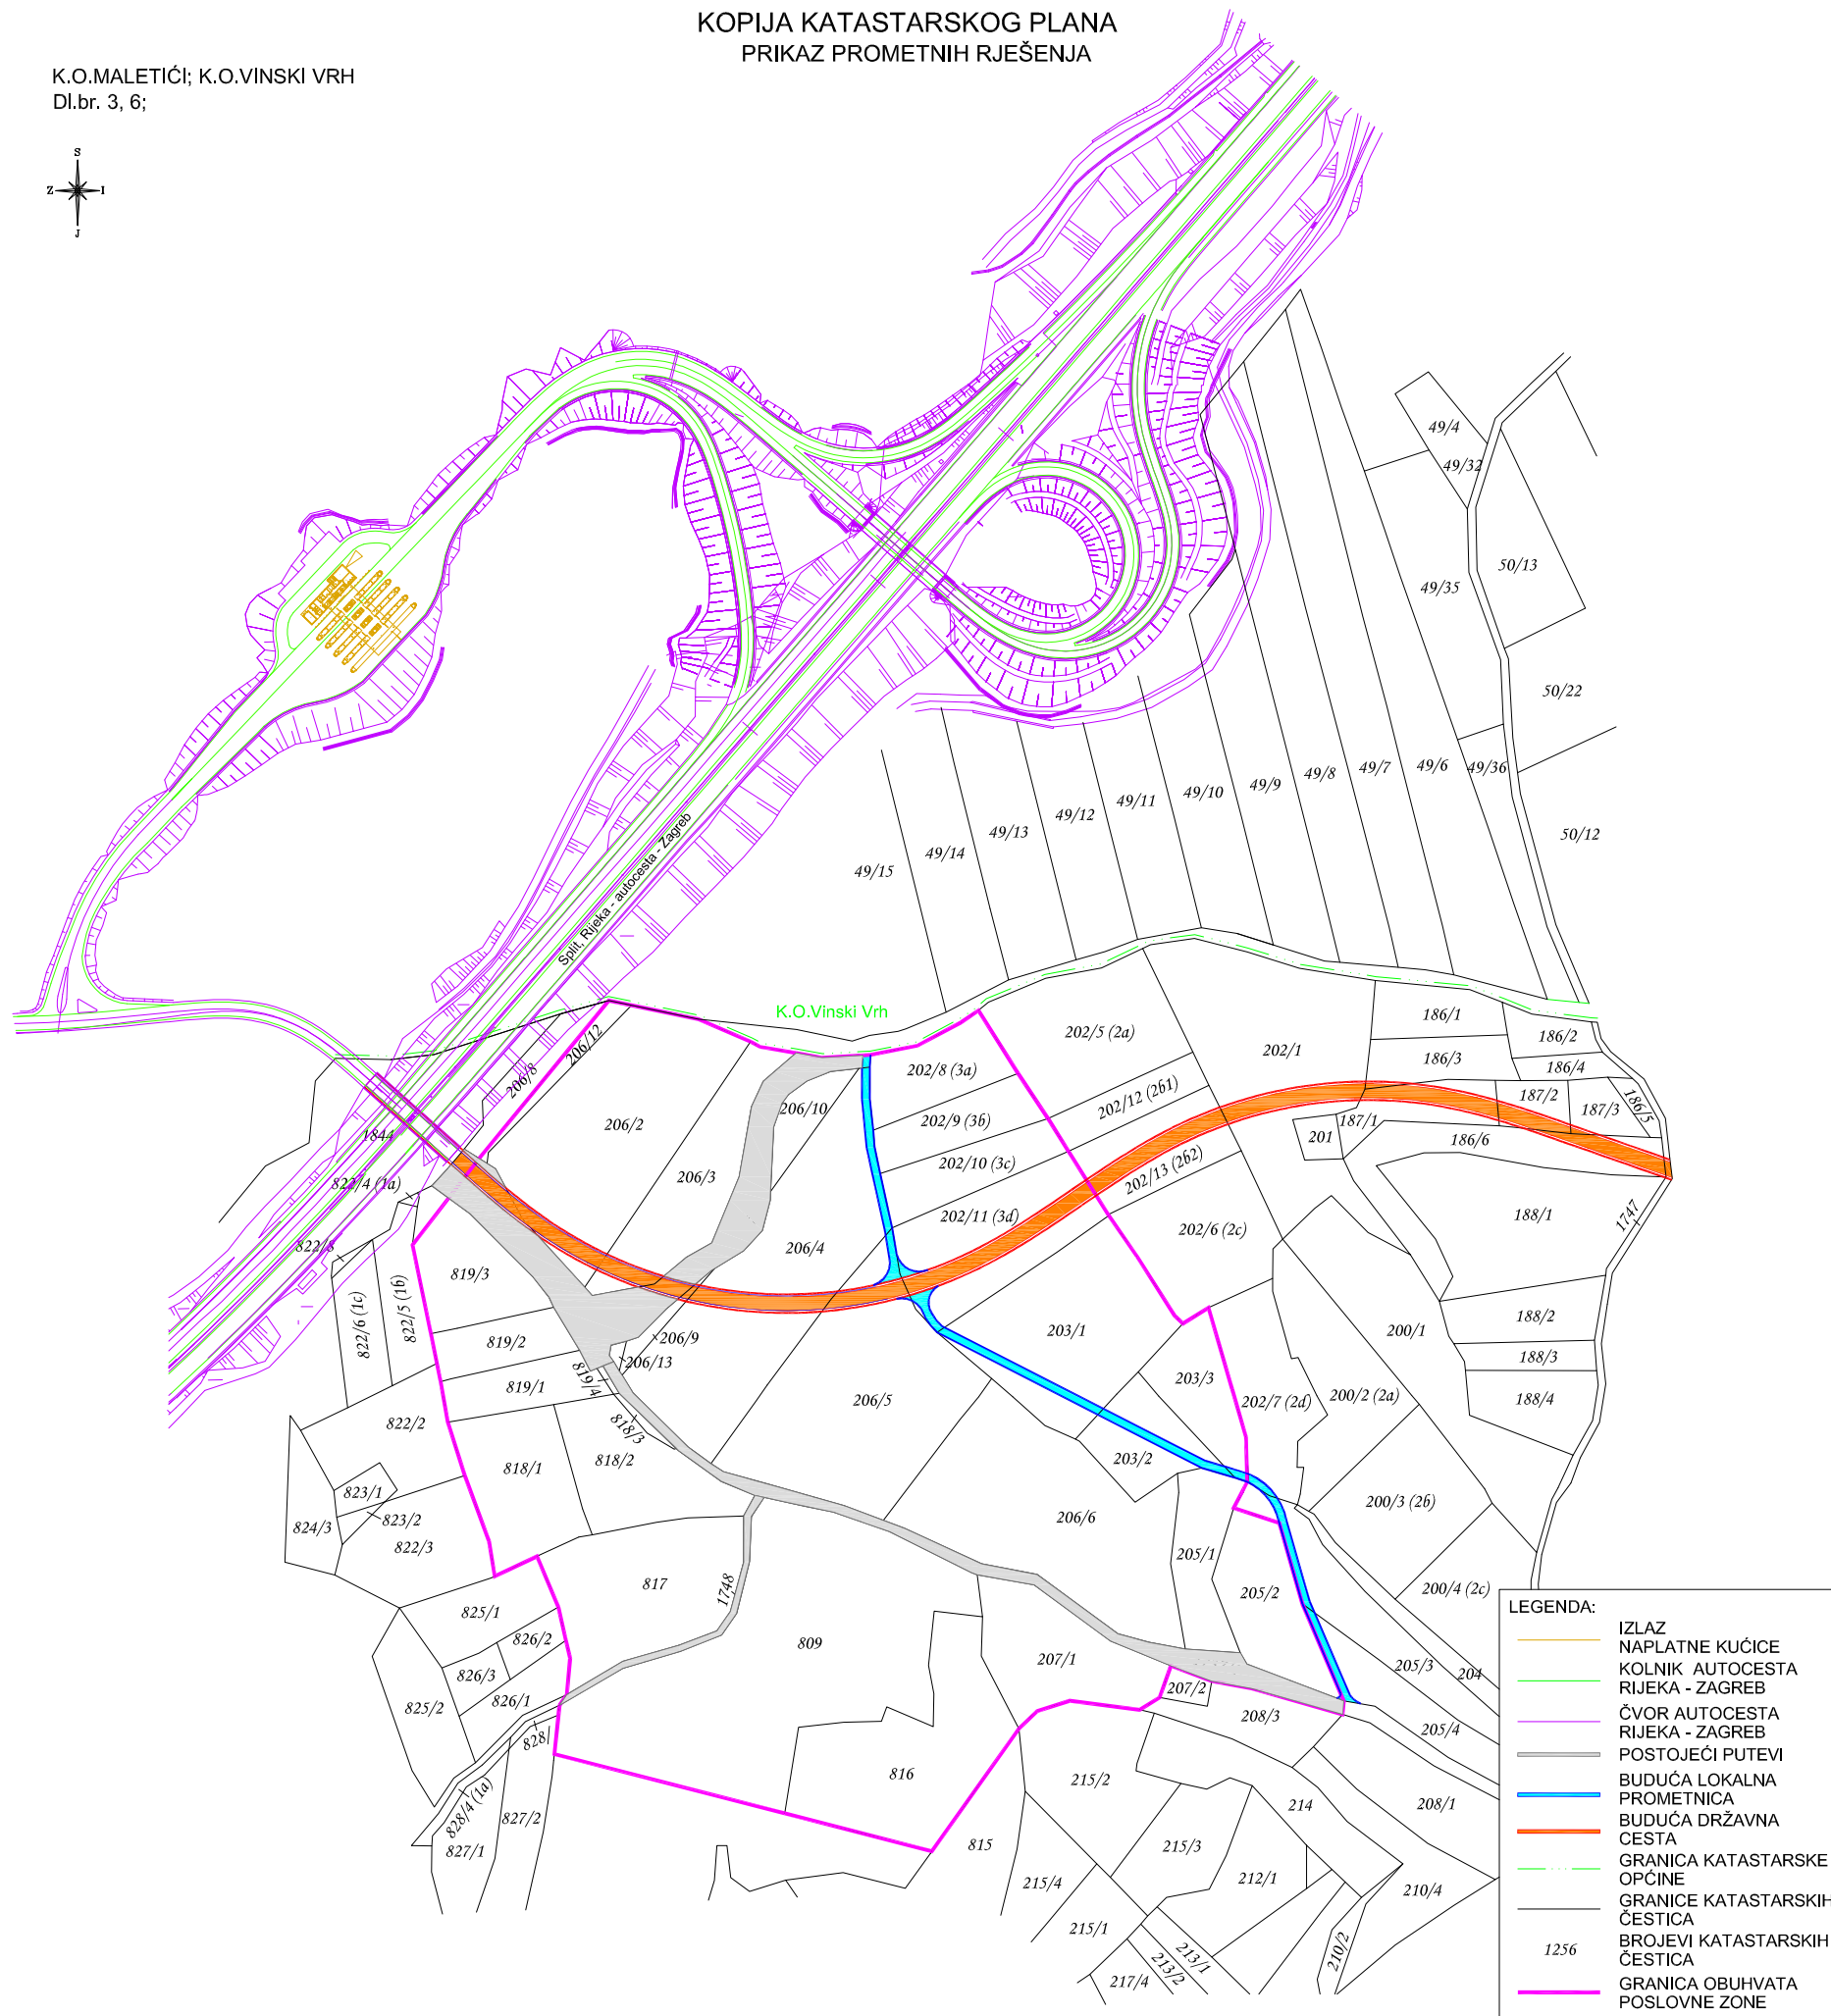

KOPIJA KATASTARSKOG PLANA  
PRIKAZ PROMETNIH RJEŠENJA

K.O.MALETIĆI; K.O.VINSKI VRH  
Dl.br. 3, 6;

LEGENDA:	
	IZLAZ
	NAPLATNE KUĆICE
	KOLNIK AUTOCESTA RIJEKA - ZAGREB
	ČVOR AUTOCESTA RIJEKA - ZAGREB
	POSTOJEĆI PUTEVI
	BUDUĆA LOKALNA PROMETNICA
	BUDUĆA DRŽAVNA CESTA
	GRANICA KATASTARSKE OPĆINE
	GRANICE KATASTARSKIH ČESTICA
	BROJEVI KATASTARSKIH ČESTICA
	1256
	GRANICA OBUHVATA POSLOVNE ZONE